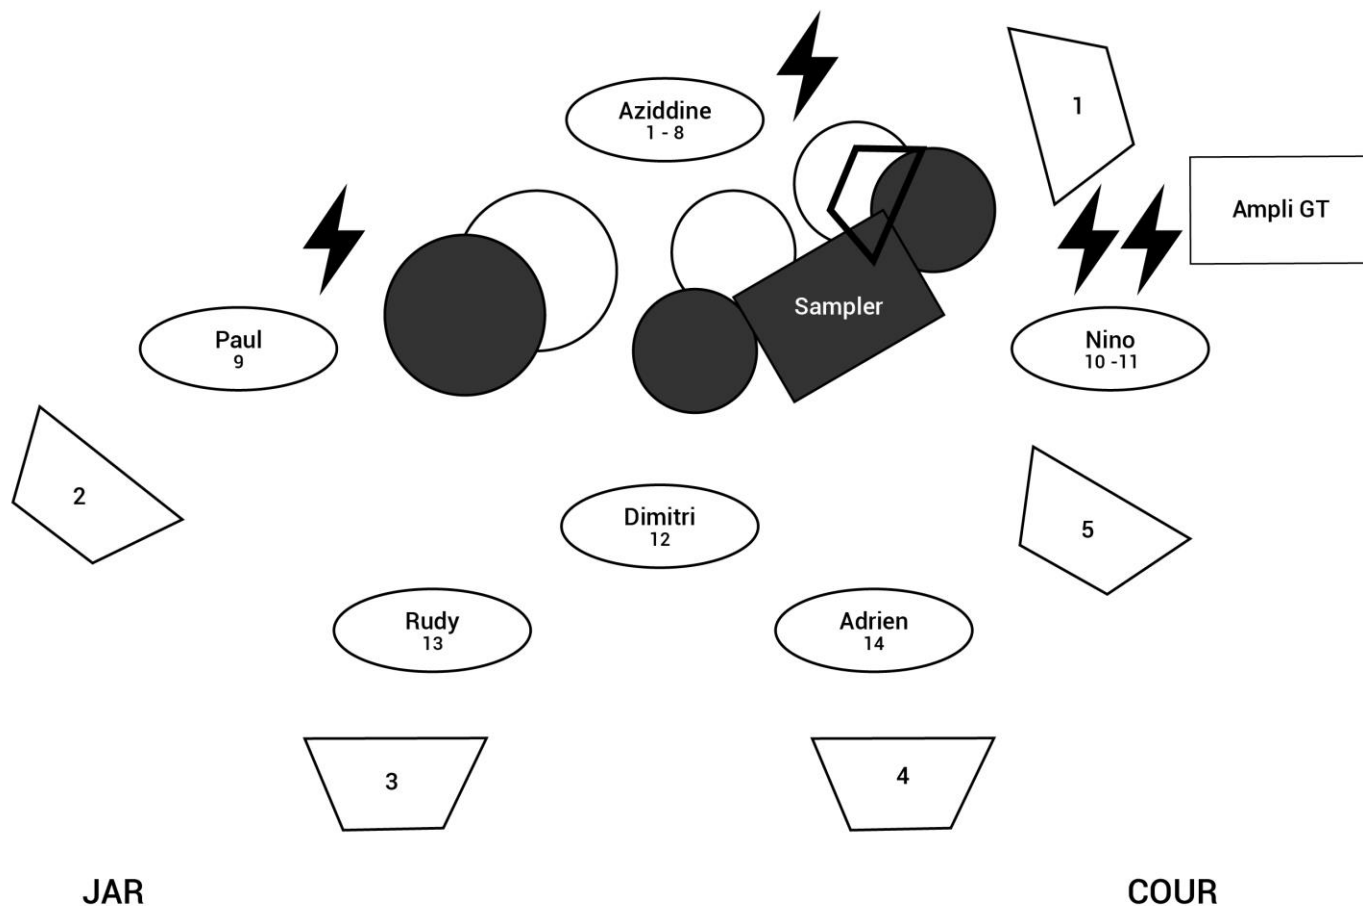

SON & LUMIÈRES

Nous n'avons pas de technicien face ni retour, un technicien devra donc être présent des balances jusqu'au concert. Le système devra être calé à notre arrivée (ainsi que les retours).

- Sono complète : 2 enceintes façade, enceinte subwoofer
- Table de mixage : 9 entrées minimum
- Puissance minimum du système son :
  - Concert en intérieur : 2 kw - subwoofer compris
  - Concert en extérieur : 6 kw de façade + 2 kw de subwoofer

PLAN DE SCENE

JAR

COUR

RÉGIE GENERALE

Prévoir 8 repas chauds, du café/thé, des fruits, des bières et (si possible) une bouteille de rhum ambrée pour les loges. Ευχαριστώ πολύ / Merci pour votre accueil !

CONTACT

Paul : 06 15 27 75 71 / Adrien : 06 58 47 79 49

Mail : kravboca@gmail.com

Contact Drums : Aziddine - 06 11 74 69 21 / dinorifaa@gmail.com